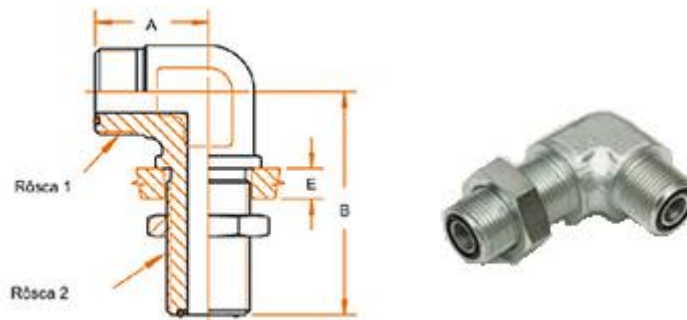

Joelho 90º Macho ORFS x ORFS (passador com contra - porca)

Rôscas 1 UNF/UN(2A)	Rôscas 2 NPT	Rôscas 3 UNF/UN(2A)	A	B	C
7/16"-20	1/8"-27	7/16"-20	27.4	16.8	27.4
1/2"-20	1/8"-27	1/2"-20	27.4	16.8	27.4
7/16"-20	1/4"-18	7/16"-20	31	22.4	31
9/16"-18	1/4"-18	9/16"-18	31.2	22.4	31.2
3/4"-16	3/8"-18	3/4"-16	36.1	25.9	36.1
7/8"-14	1/2"-14	7/8"-14	41.7	31.2	41.7
1,1/16"-12	3/4"-14	1, 1/16"-12	48	34.5	48
1,5/16"-12	1"-11,5	1,5/16"-12	53.1	41.1	53.1
1,5/8"-12	1,1/4"-11,5	1,5/8"-12	60.5	43.2	60.5