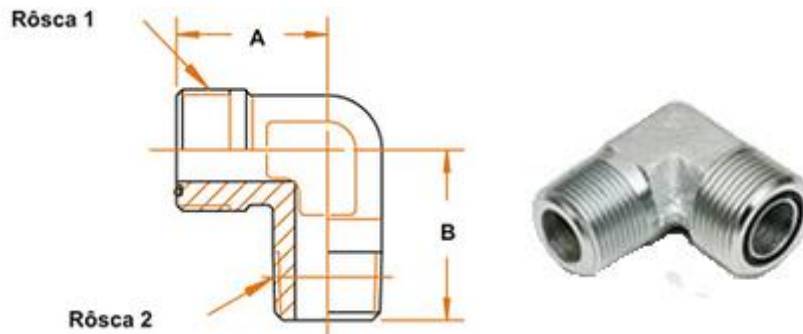

## Joelho 90° Macho ORFS x NPT

Rôscas 1 UNF/UN(2A)	Rôscas 2 NPT	A	B
9/16"-18	1/8"-27	21.6	19.8
9/16"-18	1/4"-18	23.4	27.4
11/16"-16	1/8"-27	24.9	21.8
11/16"-16	1/4"-18	24.9	27.4
11/16"-16	3/8"-18	26.4	30.7
11/16"-16	1/2"-14	29.2	38.9
13/16"-16	1/8"-27	27.9	26.9
13/16"-16	3/8"-18	27.9	30.7
13/16"-16	1/2"-14	30.7	38.9
13/16"-16	3/4"-14	33.5	41.9
1"-14	1/2"-14	33.2	38.9
1"-14	3/4"-14	35.8	41.9
1,3/16"-12	1/2"-14	37.3	41.9
1,3/16"-12	3/4"-14	37.3	41.9
1,3/16"-12	1"-11,5	41.1	51.6
1,7/16"-12	3/4"-14	41.7	46.7
1,7/16"-12	1"-11,5	41.7	51.6
1,11/16"-12	1"-11,5	44.7	60.5
1,11/16"-12	1,1/4"-11,5	44.7	61.2
2"-12	1,1/2"-11,5	48.8	68.6