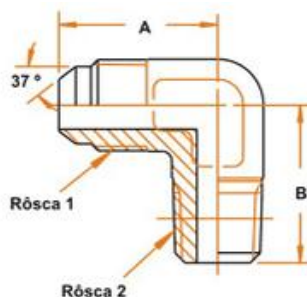

Joelho 90° Macho JIC 37° - NPT

Rôscas 1 UNF/UN(2A)	Rôscas 1 NPT	A	B
7/16"-20	1/8"-27	22,6	19,8
7/16"-20	1/4"-18	24,6	27,7
7/16"-20	3/8"-18	28,4	31
7/16"-20	3/4"-14	34,5	40,4
1/2"-20	1/8"-27	24,1	19,8
1/2"-20	1/4"-18	26,7	27,7
1/2"-20	3/8"-18	28,4	31
9/16"-18	1/4"-18	26,9	27,7
9/16"-18	3/8"-18	29	31
9/16"-18	1/2"-14	31	37,3
3/4"-16	1/4"-18	31,8	31
3/4"-16	3/8"-18	31,8	31
3/4"-16	1/2"-14	33,8	37,3
3/4"-16	3/4"-14	36,1	40,4
7/8"-14	3/8"-18	36,8	32,5
7/8"-14	1/2"-14	36,8	37,3
7/8"-14	3/4"-14	39,1	40,4
1.1/16"-12	1/2"-14	42,2	40,4
1.1/16"-12	3/4"-14	42,2	40,4
1.1/16"-12	1"-11,5	44,7	50
1.5/16"-12	3/4"-14	46	45,2
1.5/16"-12	1"-11,5	46	50
1.5/16"-12	1.1/4"-11,5	51,1	60,5
1.5/8"-12	3/4"-14	52,3	54,8
1.5/8"-12	1"-11,5	52,3	59,7
1.5/8"-12	1.1/4"-11,5	52,3	60,5
1.5/8"-12	1.1/2"-11,5	55,9	67,1
1.7/8"-12	1.1/4"-11,5	59,2	66,3
1.7/8"-12	1.1/2"-11,5	59,2	67,1