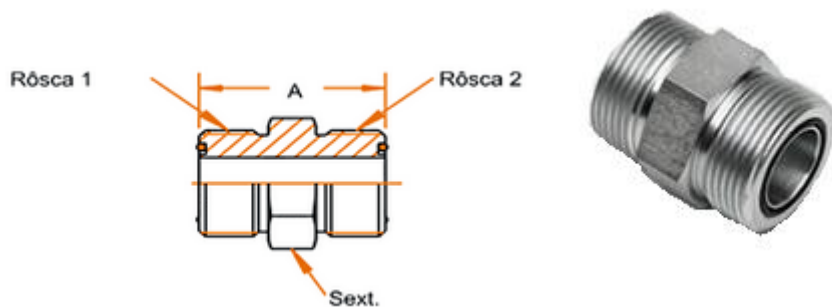

## ADAPTADOR MACHO ORFS X ORFS

Rôscas 1 UNF/UN(2A)	Rôscas 2 UNF/UN(2A)	A	Sext.
9/16"-18	9/16"-18	27.4	5/8"
11/16"-16	9/16"-18	29.7	3/4"
11/16"-16	11/16"-16	31	3/4"
13/16"-16	11/16"-16	33.8	7/8"
13/16"-16	13/16"-16	35.3	7/8"
1"-14	13/16"-16	39.9	1, 1/16"
1"-14	1"-14	42.7	1, 1/16"
1,3/16"-12	13/16"-16	42.9	1, 1/4"
1,3/16"-12	1"-14	45.7	1, 1/4"
1,3/16"-12	1,3/16"-12	47.2	1, 1/4"
1,7/16"-12	1,3/16"-12	48.8	1, 1/2"
1,7/16"-12	1,7/16"-12	49.3	1, 1/2"
1,11/16"-12	1,11/16"-12	51.3	1, 3/4"
2"-12	2"-12	53.1	2, 1/8"